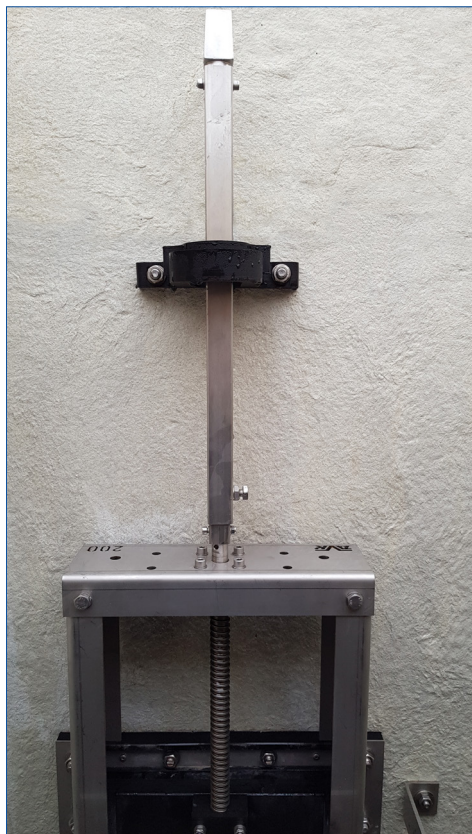

AVK RIOOLSPINDELSCHUIVEN

Om het brede assortiment van AVK op de water- en afvalwatermarkt nog completer te maken, is het bestaande pakket uitgebreid met de AVK Rioolspindelschuiven.

AVK rioolspindelschuiven zijn rond of rechthoekig met een zacht dichtende rubberafdichting langs vier zijden van de schuif. Alle rioolspindelschuiven in het uitgebreide product assortiment hebben een lage lekkagegraad en een betrouwbare werking.

Kenmerken rioolspindelschuiven

- Geschikt voor wandmontage
- Voorzien van stijgende of niet-stijgende spindel
- Met gesloten RVS 304 of 316 frame
- Dubbelkerend in verschillende afmetingen verkrijgbaar
- Met een schuif van RVS 316 of HDPE

Bedieningsmogelijkheden

- RVS 316 verlengspindel met spindelkap F27 of halve maan
- Handwiel
- Wormkast
- Elektrische aandrijving

VERWACHT DUURZAME
OPLOSSINGEN

Expect... **AVR**

PRAKTIJKSITUATIES

AVK Nederland BV